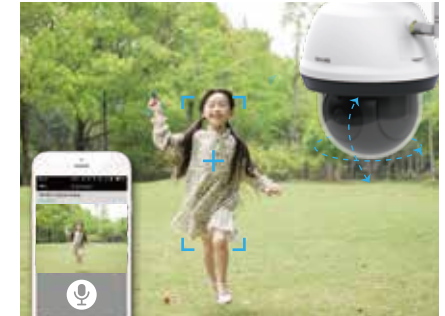

Caméra extérieure Full HD 1080P rotative avec Intelligence artificielle

Avantages

Détection et suivi automatique

Lorsqu'un mouvement est détecté, la caméra alerte automatiquement et prend en charge le suivi automatique du mouvement détecté.